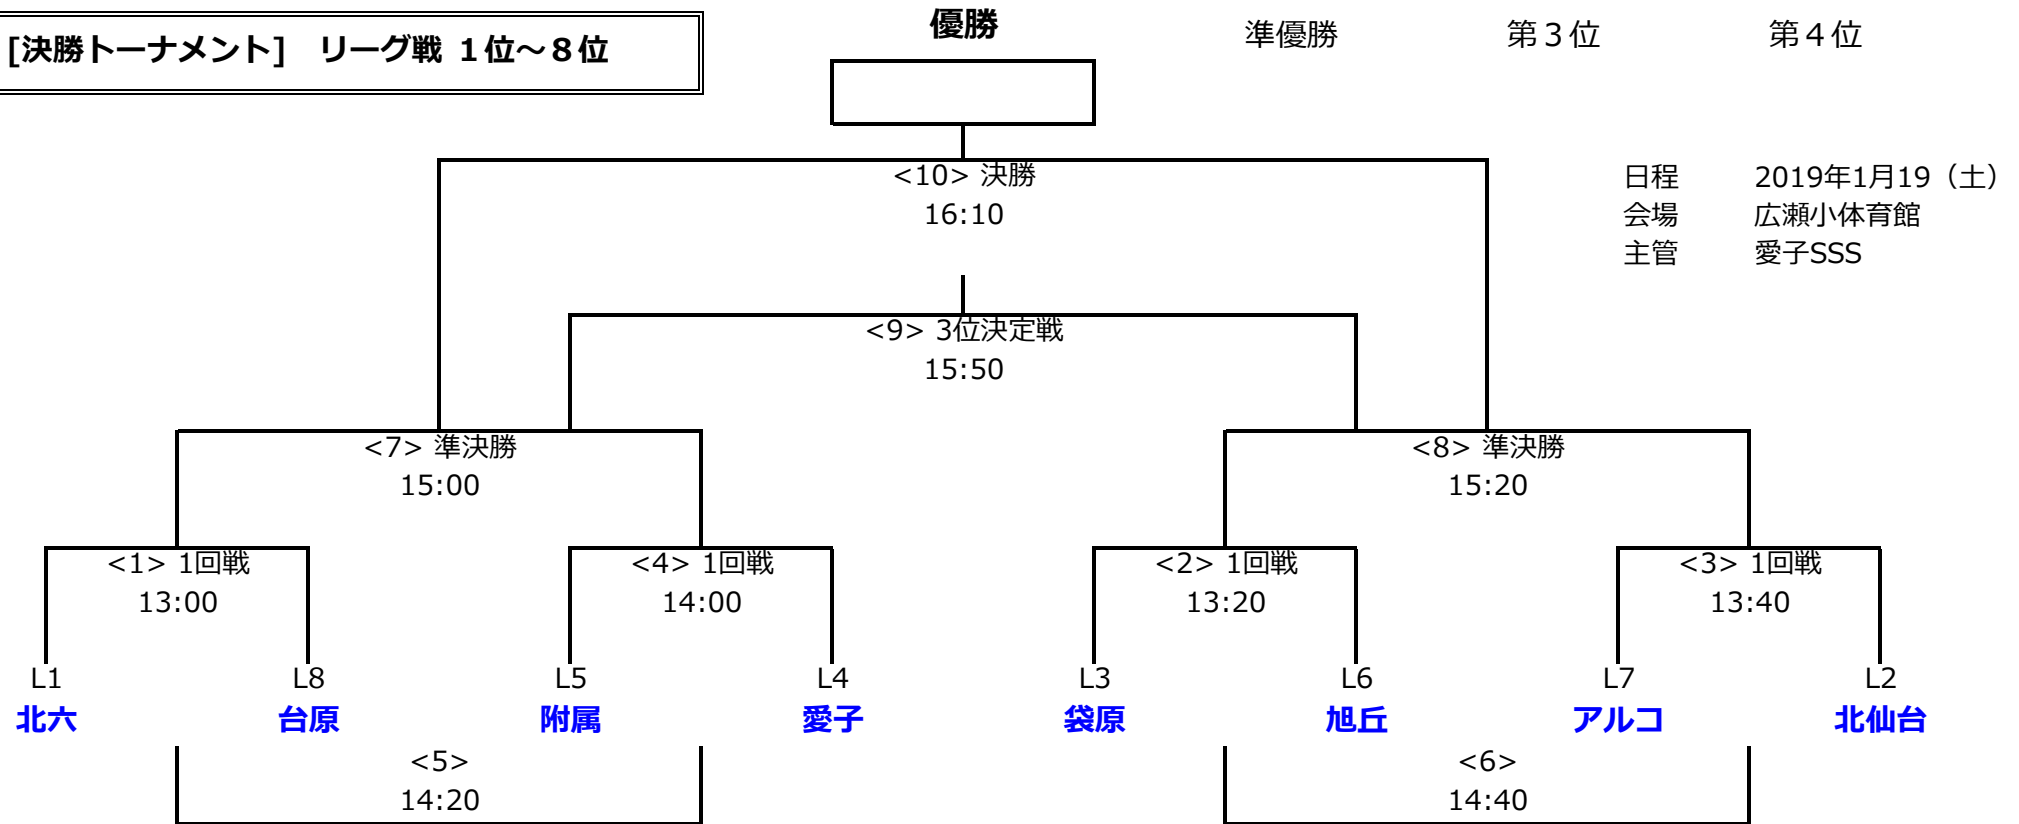

第12回ジュニアフットサル冬季リーグ トーナメント戦

[決勝トーナメント] リーグ戦 1位~8位

決勝トーナメント<8-2-8> ※同点の場合は延長なし、即PK(3人)

No	開始時間	試合	審判
<1>	13:00	北六 vs 台原	<2>
<2>	13:20	袋原 vs 旭丘	<1>
<3>	13:40	アルコ vs 北仙台	<4>
<4>	14:00	附属 vs 愛子	<3>
<5>	14:20	<1>敗者 vs <3>敗者	<6>
<6>	14:40	<2>敗者 vs <4>敗者	<5>
<7>	15:00	<1>勝者 vs <3>勝者	<8>
<8>	15:20	<2>勝者 vs <4>勝者	<7>
<9>	15:50	<7>敗者 vs <8>敗者	本部
<10>	16:10	<7>勝者 vs <8>勝者	本部

リーグ戦順位

順位	チーム名	勝点	得失点	総得点
1	北六	39	35	41
2	北仙台	35	20	33
3	袋原	34	32	50
4	愛子	30	30	41
5	附属	30	21	45
6	旭丘	28	14	41
7	アルコ	28	5	36
8	台原	25	4	32

敬称略

第12回ジュニアフットサル冬季リーグ トーナメント戦

[交流戦トーナメント] リーグ戦 9位~16位

交流戦トーナメント<8-2-8>

同点の場合は延長なし、即PK(3人)

No	開始時間	試合	審判
<1>	9:20	岩沼西 vs ふれあい	<2>
<2>	9:40	仙台中田 vs 古城	<1>
<3>	10:00	上杉 vs やぎやま	<4>
<4>	10:20	吉成 vs 高砂	<3>
<5>	10:40	<1>敗者 vs <3>敗者	<6>
<6>	11:00	<2>敗者 vs <4>敗者	<5>
<7>	11:20	<1>勝者 vs <3>勝者	<8>
<8>	11:40	<2>勝者 vs <4>勝者	<7>
<9>	12:10	<7>勝者 vs <8>勝者	本部