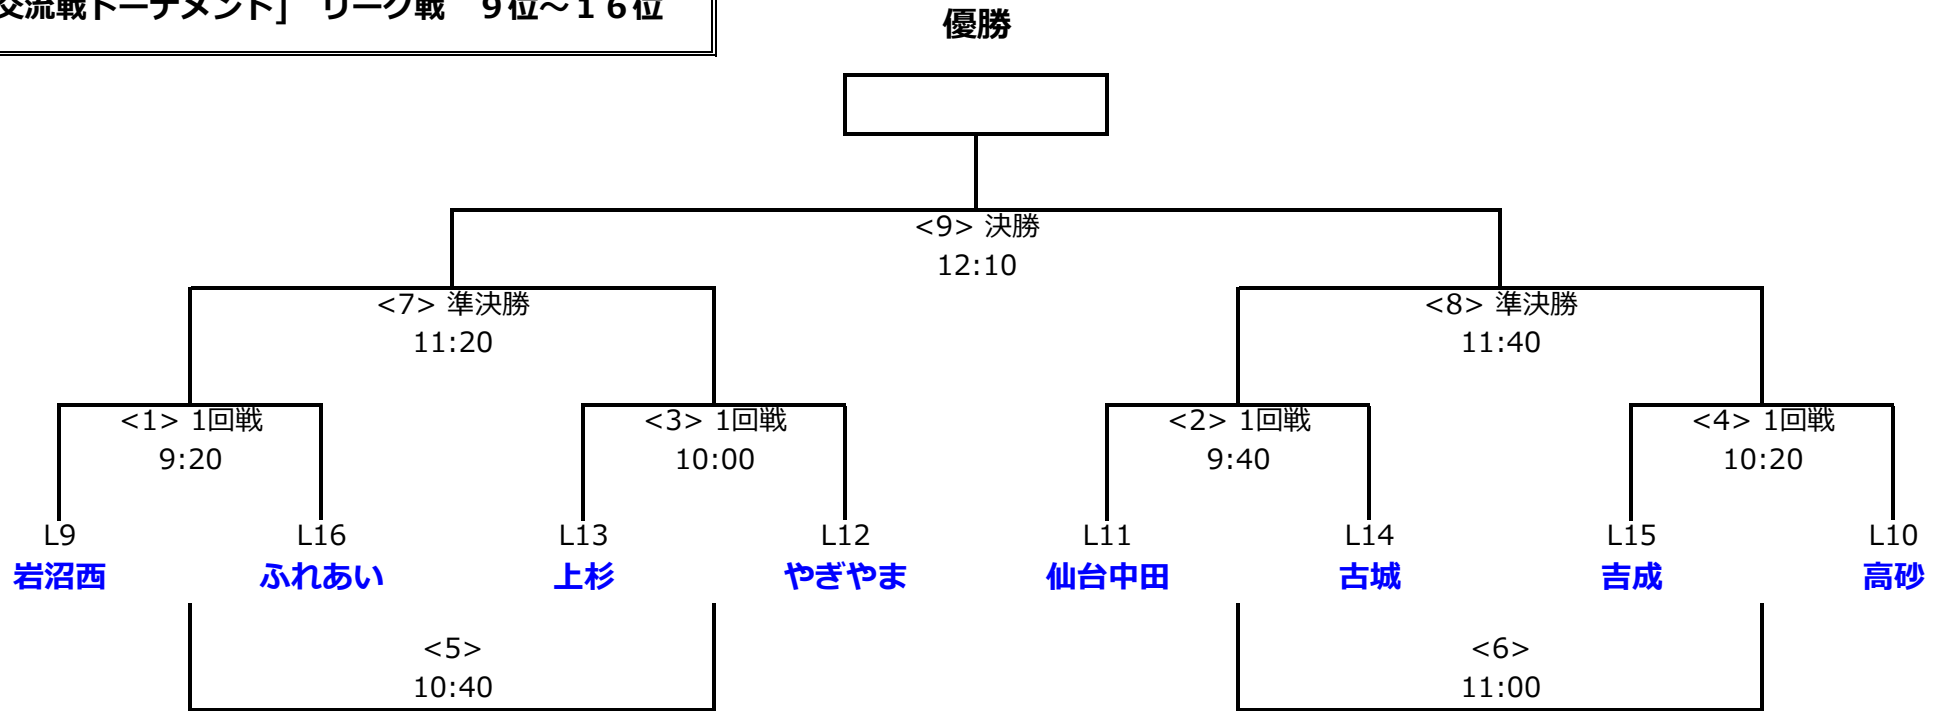

第12回ジュニアフットサル冬季リーグ トーナメント戦

[決勝トーナメント] リーグ戦 1位~8位

決勝トーナメント<8-2-8> ※同点の場合は延長なし、即PK(3人)

No	開始時間	試合	審判
<1>	13:00	北六 vs 台原	<2>
<2>	13:20	袋原 vs 旭丘	<1>
<3>	13:40	アルコ vs 北仙台	<4>
<4>	14:00	附属 vs 愛子	<3>
<5>	14:20	<1>敗者 vs <3>敗者	<6>
<6>	14:40	<2>敗者 vs <4>敗者	<5>
<7>	15:00	<1>勝者 vs <3>勝者	<8>
<8>	15:20	<2>勝者 vs <4>勝者	<7>
<9>	15:50	<7>敗者 vs <8>敗者	本部
<10>	16:10	<7>勝者 vs <8>勝者	本部

リーグ戦順位

順位	チーム名	勝点	得失点	総得点
1	北六	39	35	41
2	北仙台	35	20	33
3	袋原	34	32	50
4	愛子	30	30	41
5	附属	30	21	45
6	旭丘	28	14	41
7	アルコ	28	5	36
8	台原	25	4	32

敬称略

第12回ジュニアフットサル冬季リーグ トーナメント戦

[交流戦トーナメント] リーグ戦 9位~16位

交流戦トーナメント<8-2-8>

同点の場合は延長なし、即PK(3人)

No	開始時間	試合	審判
<1>	9:20	岩沼西 vs ふれあい	<2>
<2>	9:40	仙台中田 vs 古城	<1>
<3>	10:00	上杉 vs やぎやま	<4>
<4>	10:20	吉成 vs 高砂	<3>
<5>	10:40	<1>敗者 vs <3>敗者	<6>
<6>	11:00	<2>敗者 vs <4>敗者	<5>
<7>	11:20	<1>勝者 vs <3>勝者	<8>
<8>	11:40	<2>勝者 vs <4>勝者	<7>
<9>	12:10	<7>勝者 vs <8>勝者	本部

リーグ戦順位

順位	チーム名	勝点	得失点	総得点
9	岩沼西	20	-2	29
10	高砂	19	-1	27
11	仙台中田	17	2	30
12	やぎやま	13	-18	18
13	上杉	10	-19	23
14	古城	10	-34	14
15	吉成	6	-49	16
16	ふれあい	1	-44	4

敬称略