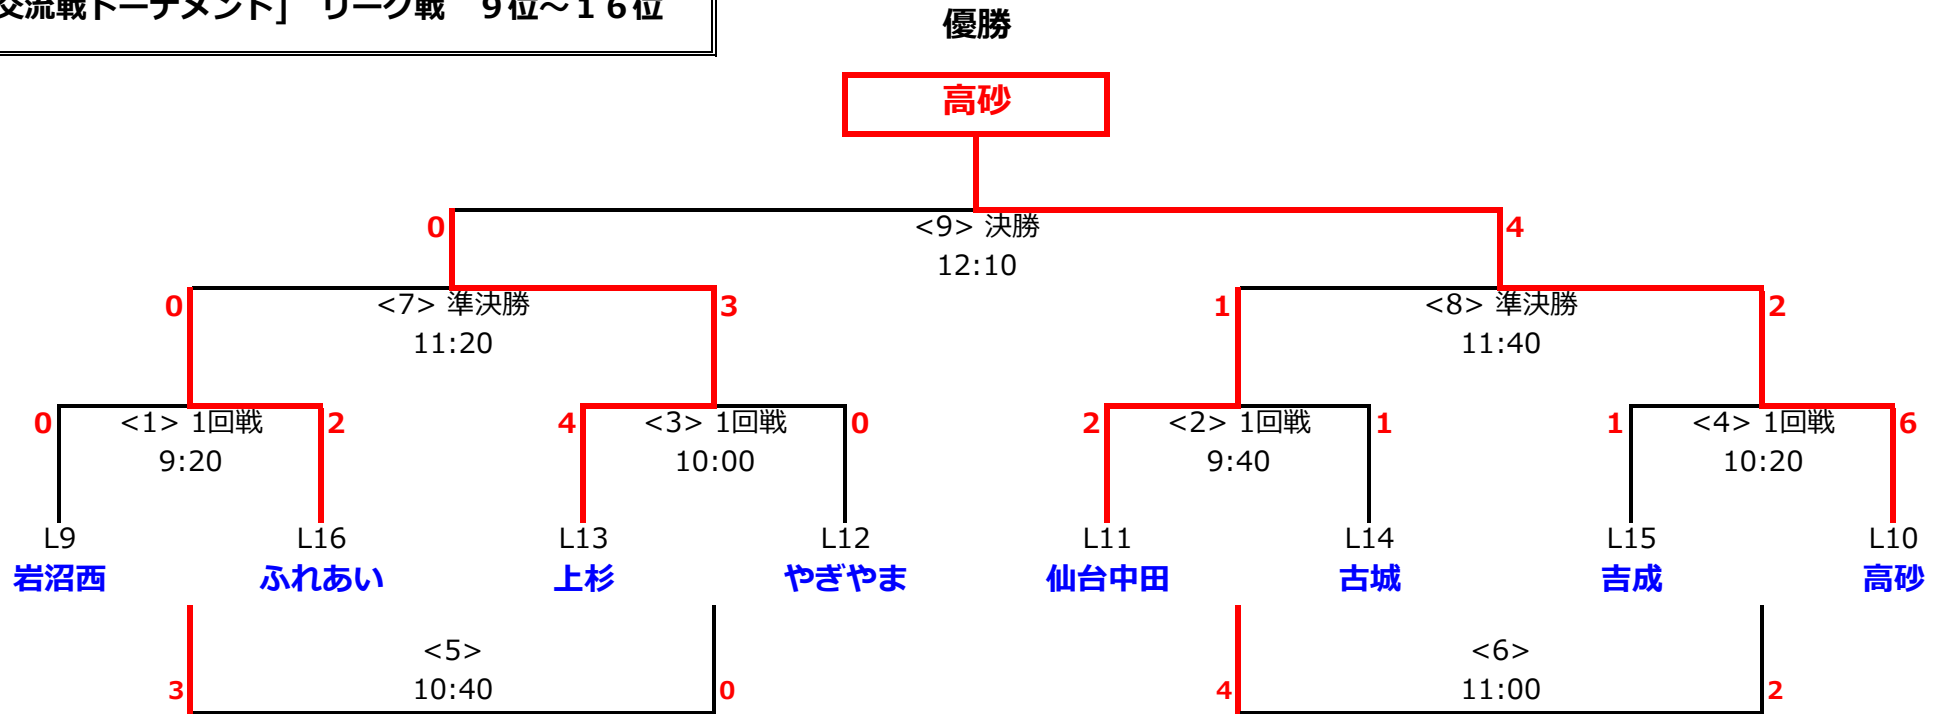

第12回ジュニアフットサル冬季リーグ トーナメント戦

[決勝トーナメント] リーグ戦 1位~8位

決勝トーナメント<8-2-8> ※同点の場合は延長なし、即PK(3人)

No	開始時間	試合	審判
<1>	13:00	北六 vs 台原	<2>
<2>	13:20	袋原 vs 旭丘	<1>
<3>	13:40	アルコ vs 北仙台	<4>
<4>	14:00	附属 vs 愛子	<3>
<5>	14:20	<1>敗者 vs <4>敗者	<6>
<6>	14:40	<2>敗者 vs <3>敗者	<5>
<7>	15:00	<1>勝者 vs <4>勝者	<8>
<8>	15:20	<2>勝者 vs <3>勝者	<7>
<9>	15:50	<7>敗者 vs <8>敗者	本部
<10>	16:10	<7>勝者 vs <8>勝者	本部

リーグ戦順位

順位	チーム名	勝点	得失点	総得点
1	北六	39	35	41
2	北仙台	35	20	33
3	袋原	34	32	50
4	愛子	30	30	41
5	附属	30	21	45
6	旭丘	28	14	41
7	アルコ	28	5	36
8	台原	25	4	32

敬称略

第12回ジュニアフットサル冬季リーグ トーナメント戦

[交流戦トーナメント] リーグ戦 9位~16位

交流戦トーナメント<8-2-8>

同点の場合は延長なし、即PK(3人)

No	開始時間	試合		審判
<1>	9:20	岩沼西	vs ふれあい	<2>
<2>	9:40	仙台中田	vs 古城	<1>
<3>	10:00	上杉	vs やぎやま	<4>
<4>	10:20	吉成	vs 高砂	<3>
<5>	10:40	<1>敗者	vs <3>敗者	<6>
<6>	11:00	<2>敗者	vs <4>敗者	<5>
<7>	11:20	<1>勝者	vs <3>勝者	<8>
<8>	11:40	<2>勝者	vs <4>勝者	<7>
<9>	12:10	<7>勝者	vs <8>勝者	本部

リーグ戦順位

順位	チーム名	勝点	得失点	総得点
9	岩沼西	20	-2	29
10	高砂	19	-1	27
11	仙台中田	17	2	30
12	やぎやま	13	-18	18
13	上杉	10	-19	23
14	古城	10	-34	14
15	吉成	6	-49	16
16	ふれあい	1	-44	4

敬称略