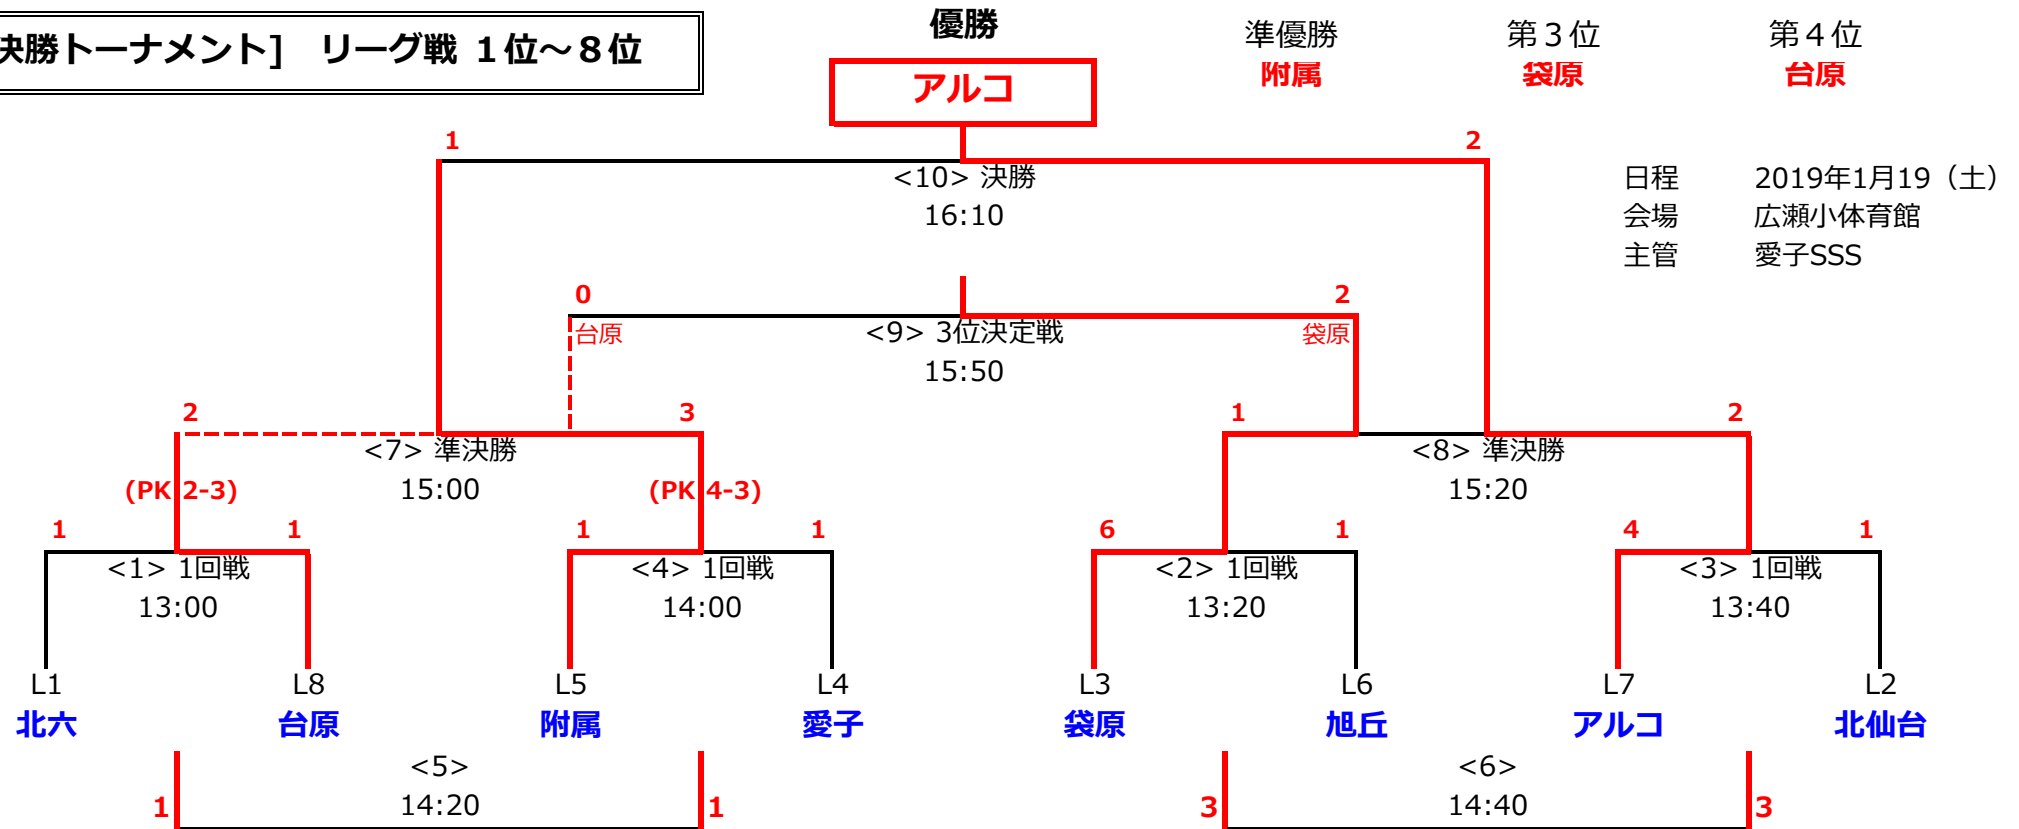

第12回ジュニアフットサル冬季リーグ トーナメント戦

[決勝トーナメント] リーグ戦 1位~8位

決勝トーナメント<8-2-8> ※同点の場合は延長なし、即PK(3人)

No	開始時間	試合	審判
<1>	13:00	北六 vs 台原	<2>
<2>	13:20	袋原 vs 旭丘	<1>
<3>	13:40	アルコ vs 北仙台	<4>
<4>	14:00	附属 vs 愛子	<3>
<5>	14:20	<1>敗者 vs <4>敗者	<6>
<6>	14:40	<2>敗者 vs <3>敗者	<5>
<7>	15:00	<1>勝者 vs <4>勝者	<8>
<8>	15:20	<2>勝者 vs <3>勝者	<7>
<9>	15:50	<7>敗者 vs <8>敗者	本部
<10>	16:10	<7>勝者 vs <8>勝者	本部

リーグ戦順位

順位	チーム名	勝点	得失点	総得点
1	北六	39	35	41
2	北仙台	35	20	33
3	袋原	34	32	50
4	愛子	30	30	41
5	附属	30	21	45
6	旭丘	28	14	41
7	アルコ	28	5	36
8	台原	25	4	32

敬称略

第12回ジュニアフットサル冬季リーグ トーナメント戦

[交流戦トーナメント] リーグ戦 9位~16位

交流戦トーナメント<8-2-8>

同点の場合は延長なし、即PK(3人)

No	開始時間	試合		審判
<1>	9:20	岩沼西	vs ふれあい	<2>
<2>	9:40	仙台中田	vs 古城	<1>
<3>	10:00	上杉	vs やぎやま	<4>
<4>	10:20	吉成	vs 高砂	<3>
<5>	10:40	<1>敗者	vs <3>敗者	<6>
<6>	11:00	<2>敗者	vs <4>敗者	<5>
<7>	11:20	<1>勝者	vs <3>勝者	<8>
<8>	11:40	<2>勝者	vs <4>勝者	<7>
<9>	12:10	<7>勝者	vs <8>勝者	本部